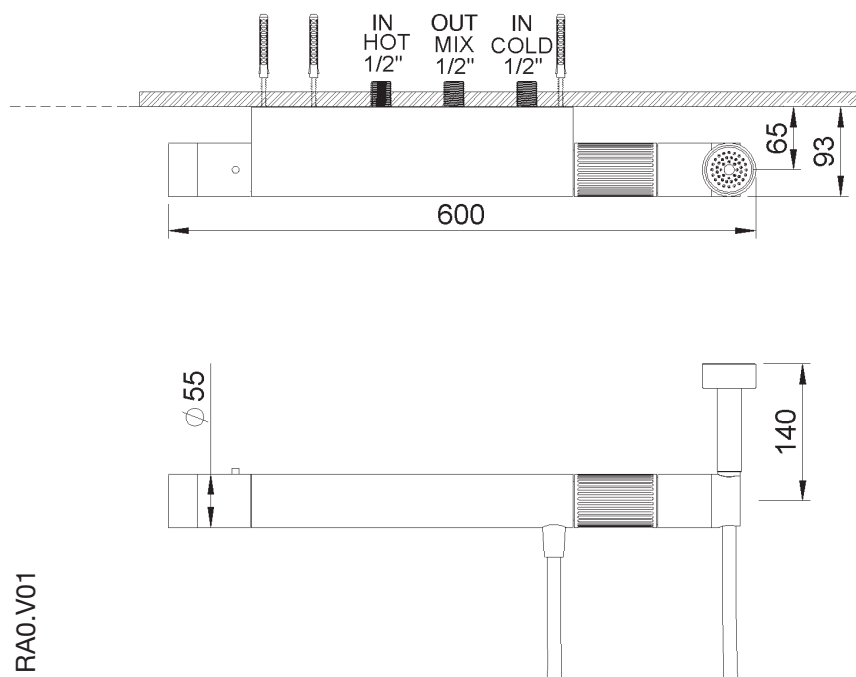

PRODUCT TECHNICAL SHEET

| | | | |
|--------------|-----|--------|------------|
| Collection : | JOE | Ref. : | 4586.--.72 |
|--------------|-----|--------|------------|

Thermostatique de douche apparent deux sorties, avec douchette

Thermostaat, twee uitlaat met handdouche

Thermostatic shower,two outlets with handshower

Picture

Product details

Internal mechanism : Ceramic valve 1/4 turn - two outlets

T° mechanism : Thermostatic wax cartridge

Technical drawing

RA0.V01