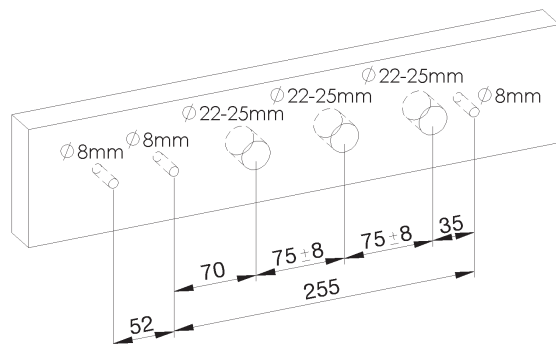

Technical drawing